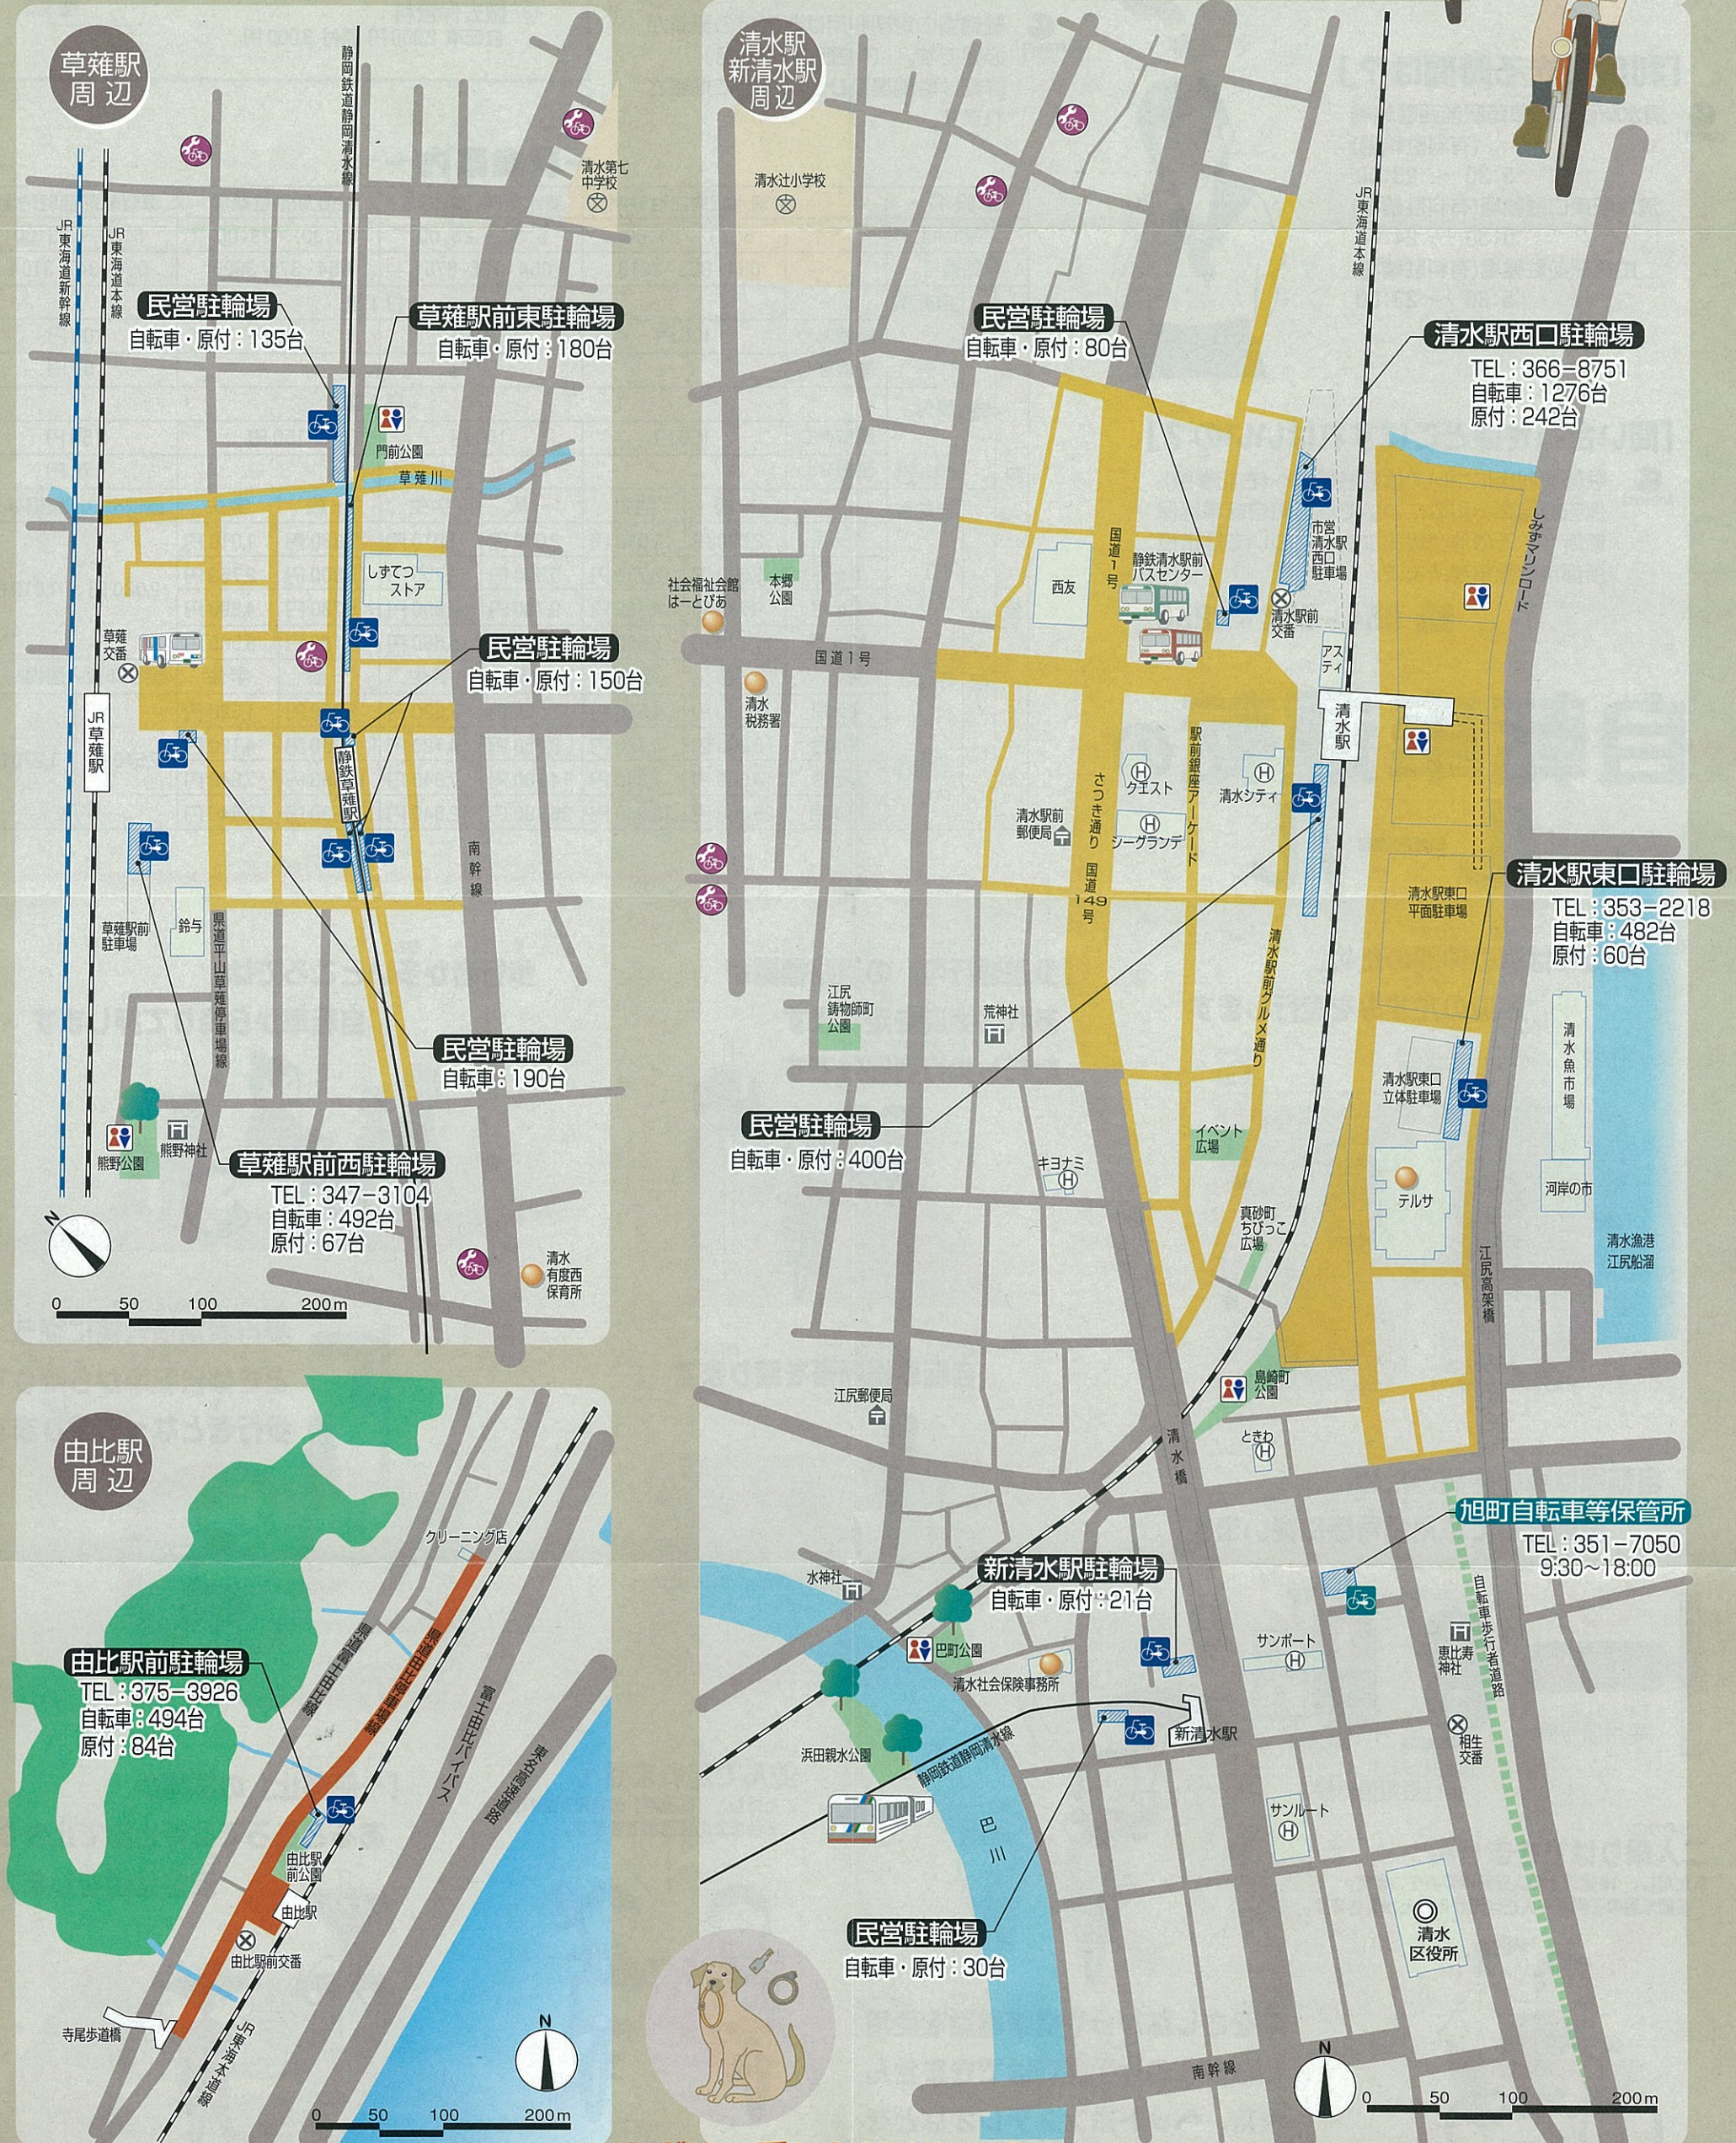

自然にやさしく手軽で快適な乗り物“自転車”を上手に活用しましょう！

自転車区域マップ

清水区

JR清水駅、草薙駅、桜橋駅周辺の中心市街地では、市営駐輪場の設置と、自転車などの放置規制区域を指定しています。

- 自転車放置禁止区域
- 自転車放置規制区域
- 自転車店
- WC

カギは二重にかけましょう！

※裏面に駐輪場利用案内と運転ルールが載っています。